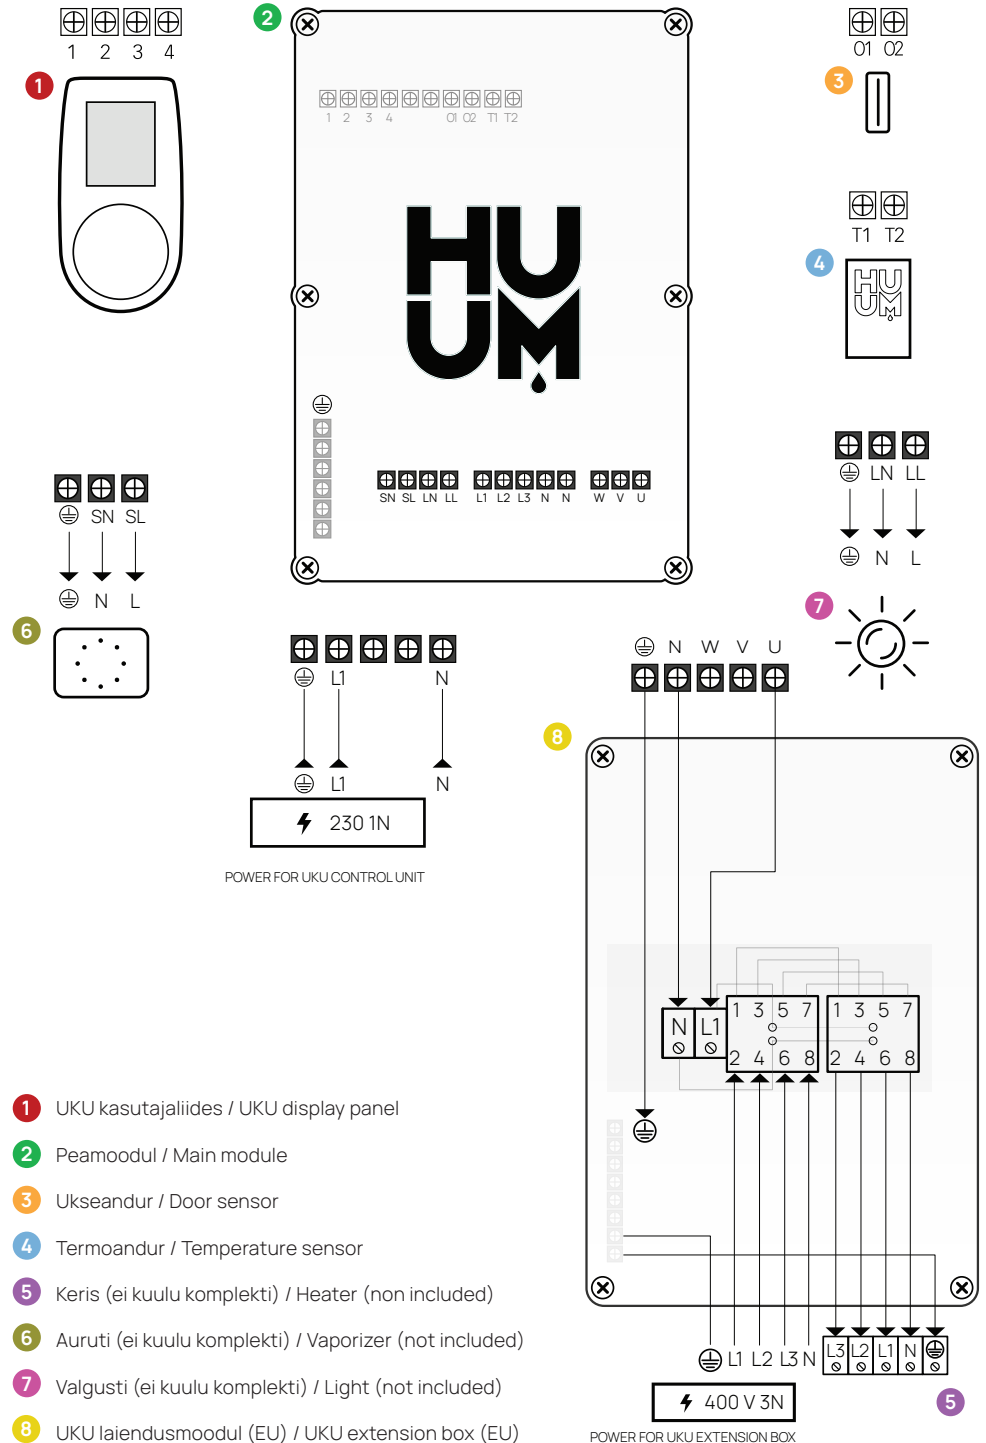

Järgnev joonis kirjeldab üle 18 kW kerise ühendamist juhtsüsteemi.

Paigaldamine

Laiendusmoodul peab olema paigaldatud leiliruumist välja, UKU peamooduli lähedusse. Kinnita moodul seina 4 kruviga.

Leia kõige ajakohasem materjal meie kodulehelt www.huum.ee

EN

UKU extension box (EU) for HIVE Heaters 400V 3N, 2x63A, 50Hz

NB! Main module and Extension Box must be connected to separate circuit breaker.

Only used with controller models **UKU Wi-Fi**, **UKU Local** and **UKU GSM**. **This installation drawing replaces the installation drawing in UKU manual.**

The following scheme is used to connect the heater over 18 kW.

Placement

The extension box has to be located outside the steam room, near UKU main module. Fix the unit to the wall with 4 screws.

Find the latest updates on our webpage www.huum.eu

- 1 UKU kasutajaliides / UKU display panel
- 2 Peamoodul / Main module
- 3 Ukseandur / Door sensor
- 4 Termoandur / Temperature sensor
- 5 Keris (ei kuulu komplekti) / Heater (non included)
- 6 Auruti (ei kuulu komplekti) / Vaporizer (not included)
- 7 Valgusti (ei kuulu komplekti) / Light (not included)
- 8 UKU laiendusmoodul (EU) / UKU extension box (EU)